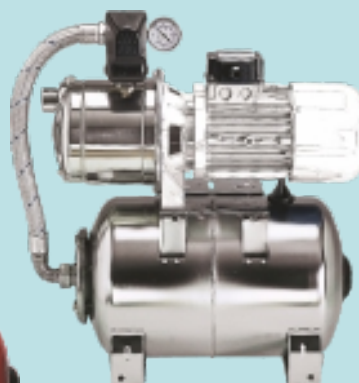

GA-IJ MG / 20X