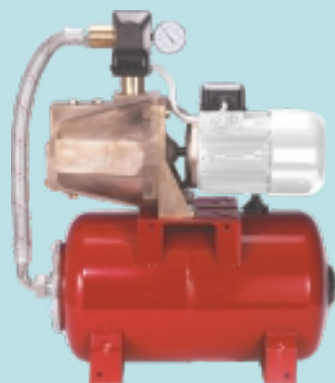

Gruppi di pressione (autoclavi), largamente utilizzati nel settore nautico per garantire una adeguata e costante pressione idrica nei servizi di bordo quali: docce, cucine, lavandini, wc, ecc.

Pressure booster sets, widely used in the nautical sector where they grant a suitable and constant water pressure for all on-board appliances such as: showers, washbasins, toilets, etc.